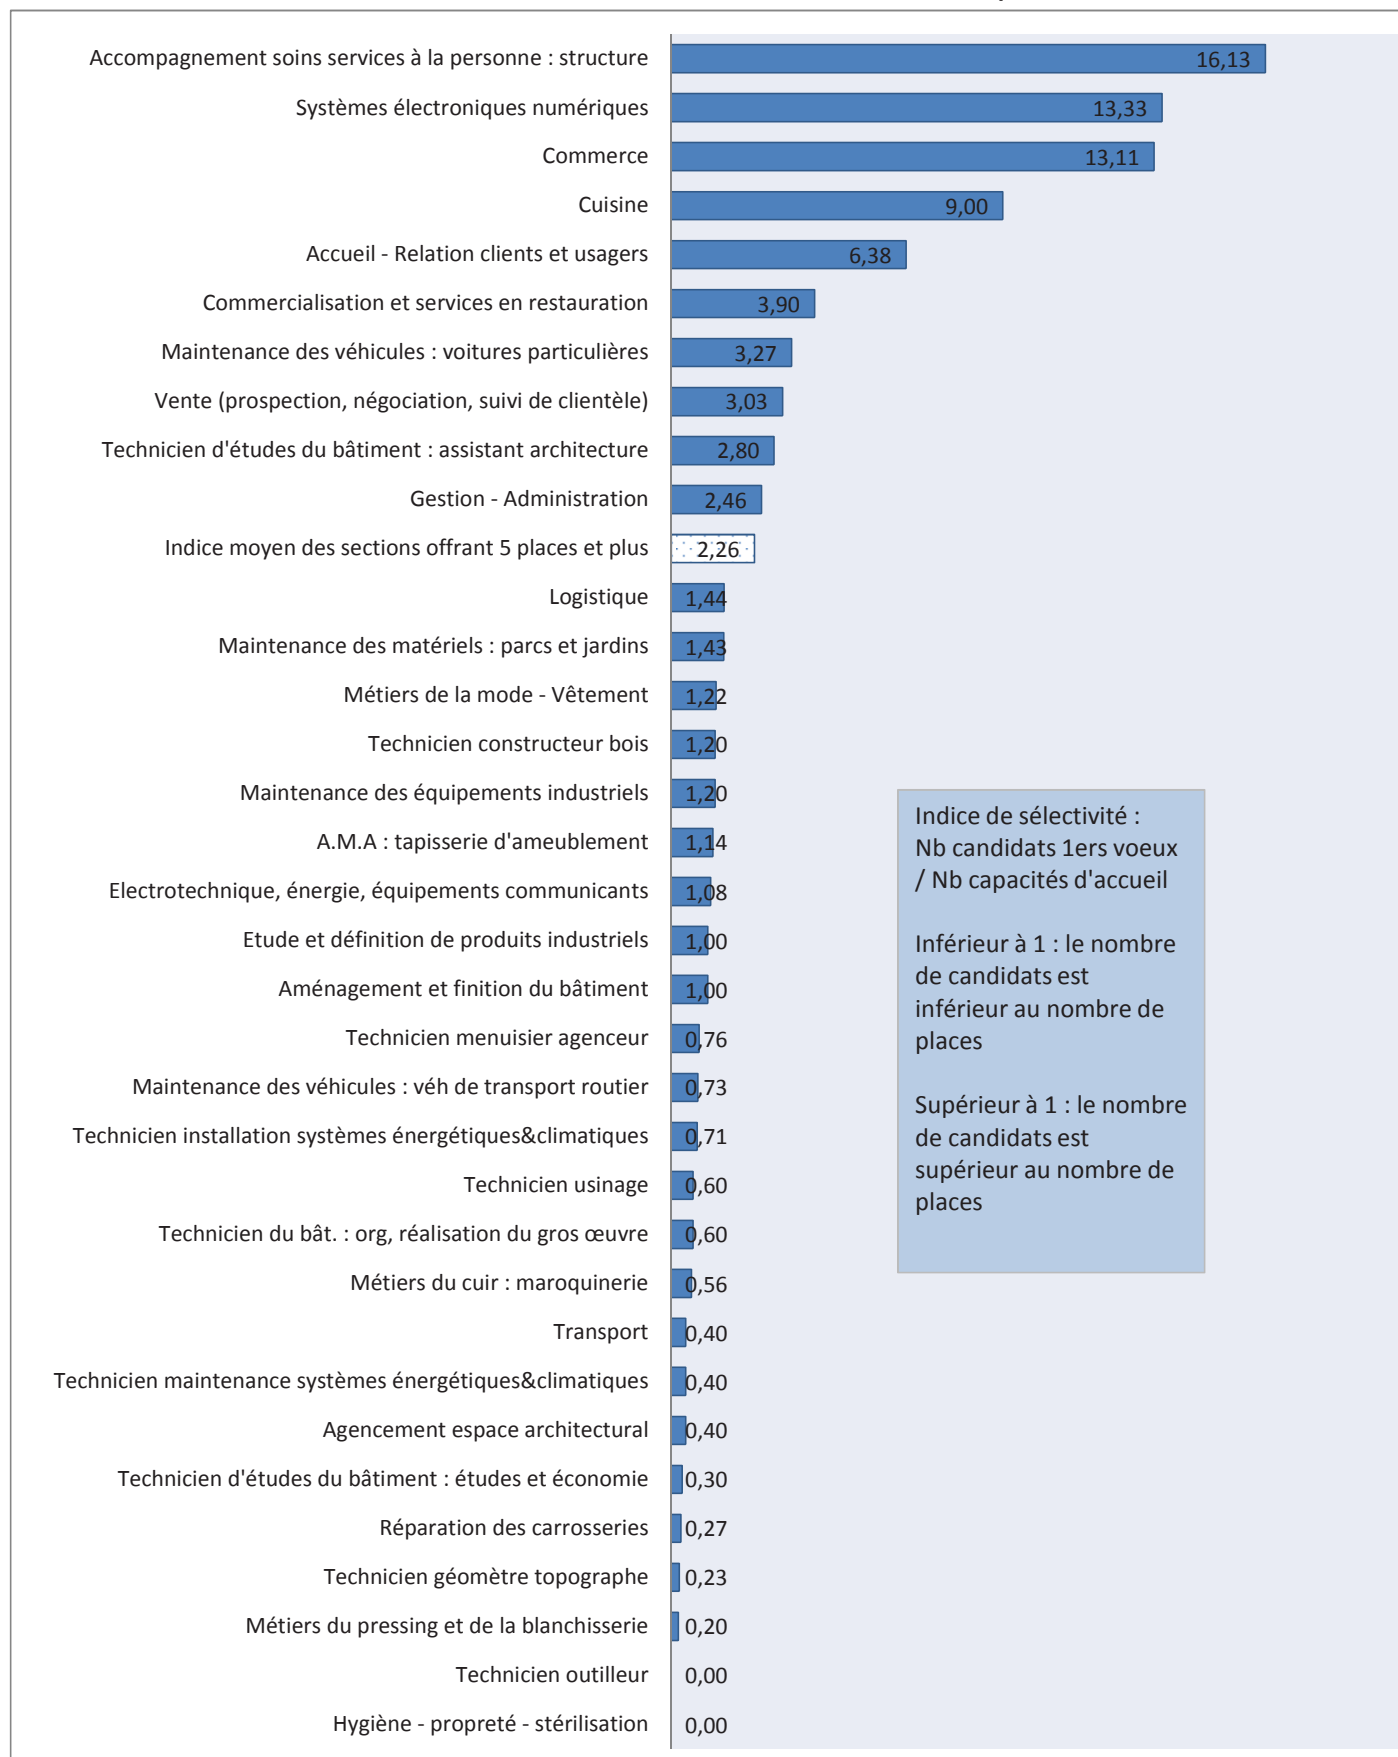

Sélectivité des premières professionnelles en juin 2016

Procédure AFFELNET : candidats "2CAP2" et "passerelles"

Précision : seules les sections offrant 5 places et plus sont représentées dans la courbe de sélectivité ci-dessus.